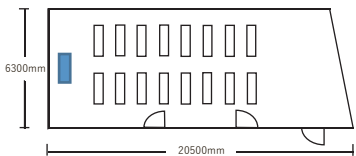

# Conference Rooms & School

六本木駅徒歩2分の貸会議室・スクール  
会議・セミナーなど立体的な情報交換に最適なスペースです。

VISTACOM  
<http://houraiya.com>

ルームA

ルームA 本館9階(65㎡)  
 ・机10台 ・椅子30脚  
 窓があり外光の入る明るく落ち着いた室内、受付スペースがあります。

蓬萊ホール

蓬萊ホール 本館3階(125㎡)  
 ・机18台 ・椅子55脚  
 広々とした空間です。会議・セミナーはもちろん、様々な研修、勉強会などに最適なお部屋です。