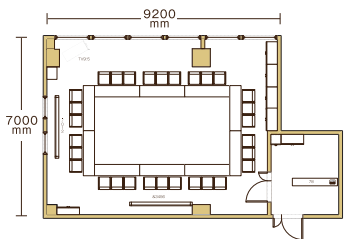

# Conference Rooms & School

六本木駅徒歩2分の貸会議室・スクール  
会議・セミナーなど立体的な情報交換に最適なスペースです。

VISTACOM  
<http://houraiya.com>

ルームA

ルームA 本館9階(65㎡)  
 ・机10台 ・椅子30脚  
 窓があり外光の入る明るく落ち着いた室内、受付スペースがあります。

蓬萊ホール

蓬萊ホール 本館3階(125㎡)  
 ・机18台 ・椅子55脚  
 広々とした空間です。会議・セミナーはもちろん、様々な研修、勉強会などに最適なお部屋です。

Facilities/equipment

- ・マイク ・スクリーン ・演台
- ・ホワイトボード ・プロジェクター (別途料金)

サロン蓬萊

サロン蓬萊 新館9F(55㎡)

- ・テーブル8台 ・椅子20脚
  - ・ホワイトボード ・マイク
  - ・スクリーン ・キッチン
- 和の空間で落ち着いた雰囲気のお部屋です。外光もしっかり入り明るく、ケータリングを手配してランチミーティングにも最適です。

各種スクール/食事会