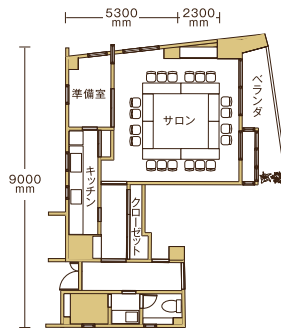

# Conference Rooms & School

六本木駅徒歩2分の貸会議室・スクール  
会議・セミナーなど立体的な情報交換に最適なスペースです。

VISTACOM  
<http://houraiya.com>

ルームA

ルームA 本館9階(65㎡)  
 ・机10台 ・椅子30脚  
 窓があり外光の入る明るく落ち着いた室内、受付スペースがあります。

蓬萊ホール

蓬萊ホール 本館3階(125㎡)  
 ・机18台 ・椅子55脚  
 広々とした空間です。会議・セミナーはもちろん、様々な研修、勉強会などに最適なお部屋です。

Facilities/equipment

- ・マイク ・スクリーン ・演台
- ・ホワイトボード ・プロジェクター (別途料金)

サロン蓬萊

サロン蓬萊 新館9F(55㎡)

- ・テーブル8台 ・椅子20脚
  - ・ホワイトボード ・マイク
  - ・スクリーン ・キッチン
- 和の空間で落ち着いた雰囲気のお部屋です。外光もしっかり入り明るく、ケータリングを手配してランチミーティングにも最適です。

各種スクール/食事会